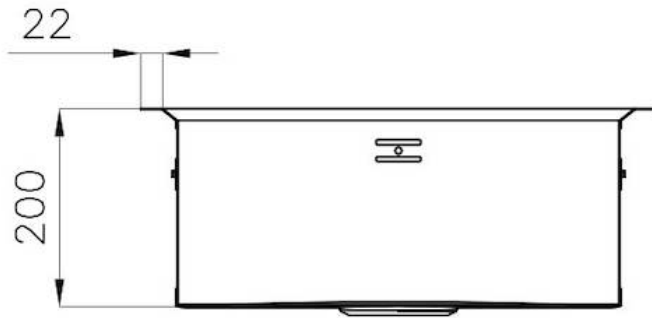

尺寸 Ø 520 mm

标准配件 固定钩, 垫圈, 下水器, 溢水口和虹吸管, 纸板盒包装

龙头孔 无定位孔

安装孔 [View technical data sheet](#)

下水器 否

宽 52 cm

盆内尺寸 Ø 445mm

单槽/双槽 单槽

下水组件 下水器 SPACE 3,5"

特点

Space 下水器 SPACE不锈钢下水器的不锈钢盖子关闭了排水管，可隐藏任何残余物，将它们收集在下面的篮子里，令水槽显得格外优雅。SPACE还具有较小的占地面积，并且可以最佳地利用水槽下隔室。

深盆 得益于先进的生产技术，该洗碗盆的重要深度超过20厘米，可以在所有洗涤操作中提供极大的灵活性和实用性。

老式 复古外观赋予产品长久而优雅的外观，形成了不怕刮擦的表面。

节省空间系统 下水器和虹吸管的设计目的是在水槽下方留出尽可能多的空间，如今对于这些单独的废物收集系统越来越有用。

高厚度 1mm厚的钢。相当大的厚度，保证了最大的坚固性和耐用性。

OPTIONAL ACCESSORIES

不锈钢背板
8100 051

Kit Giotto
8100 152